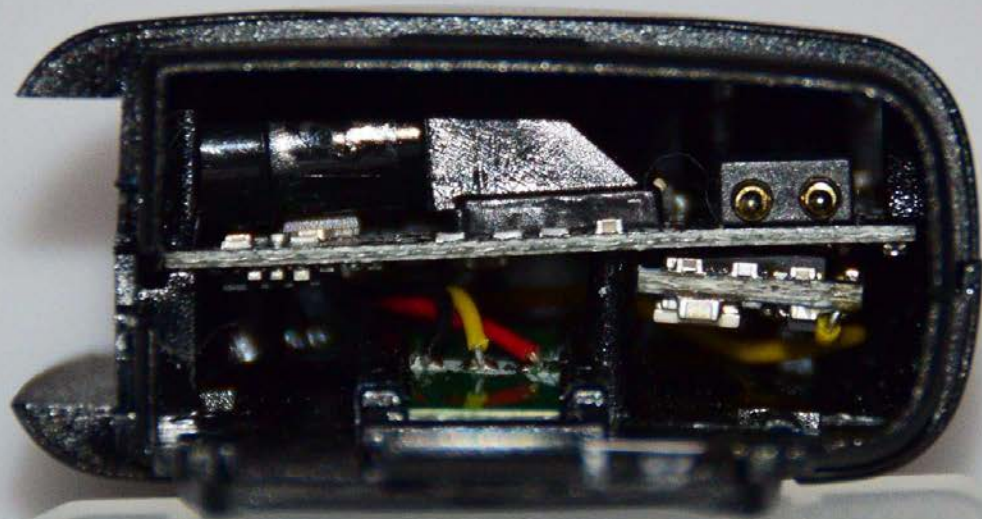

Menu Start Back

遥控器中的巅峰之作

PK王 专业镜头 钥匙遥控器

**Hidden
Wireless camera**

**Battery
housing**

Battery

IR LED

Camera