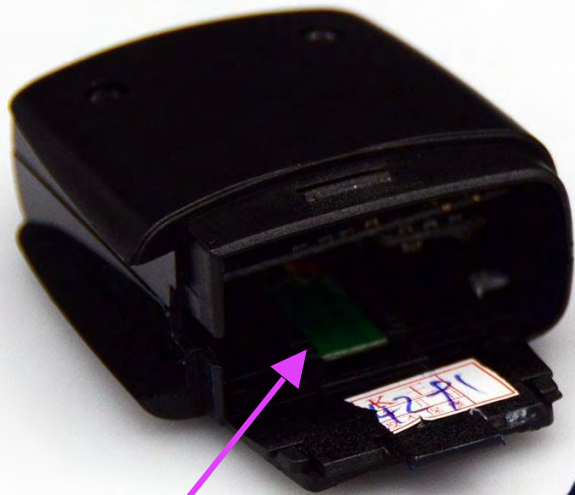

Menu Start Back

遥控器中的巅峰之作

PK王 专业镜头 钥匙遥控器

**Hidden
Wireless camera**

**Battery
housing**

Battery

IR LED

Camera